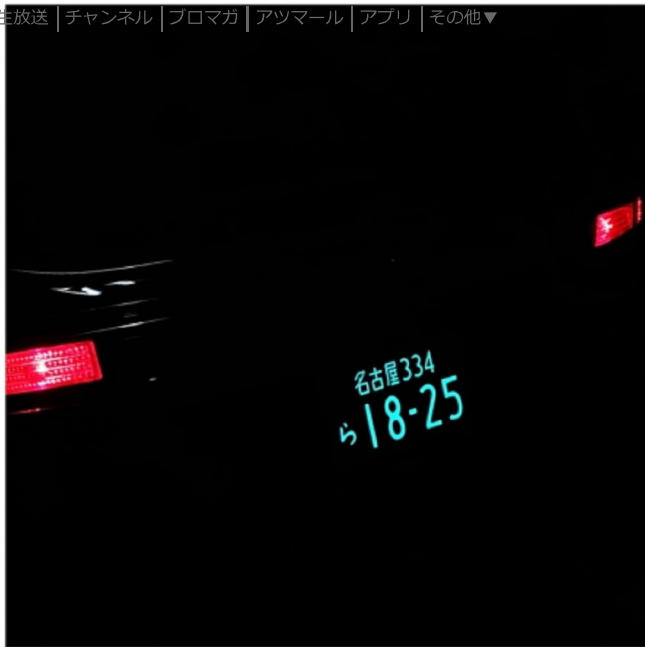

配信元企業:株式会社CGS

[企業プレスリリース詳細へ](#)

[PR TIMESトップへ](#)